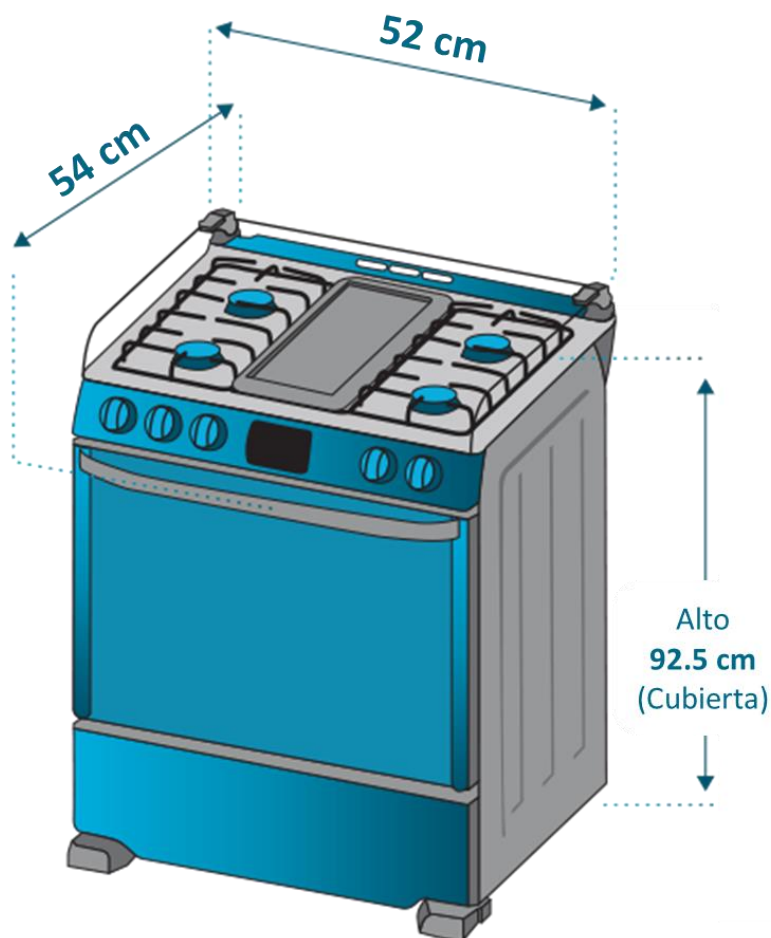

### Medidas y pesos *sin empaque*

Alto: 92.5 cm  
Ancho: 52 cm  
Profundo: 54 cm  
Peso: 38.00 kg

### Medidas y pesos *con empaque*

Alto: 99 cm  
Ancho: 57 cm  
Profundo: 57 cm  
Peso: 41.70 kg

Cuando tu hogar funciona,  
todo funciona.

**mabe**

### Dimensiones y espacios mínimos

- Los laterales de la estufa deben estar a 20 mm de las paredes adyacentes y la bisagra de las tapas a no menos de 100 mm de la pared posterior.
- El techo, los armarios y el extractor de aire deberán estar a 760 mm (como mínimo).